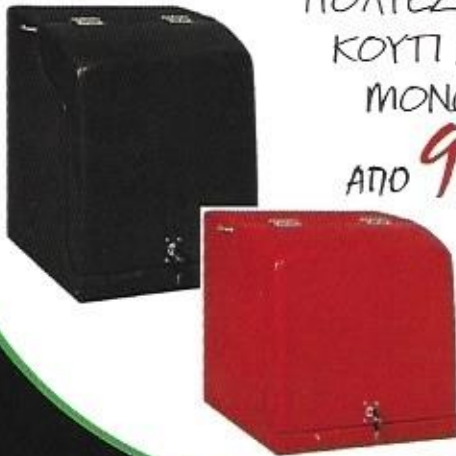

hot-box.gr

ΚΟΥΤΙΑ DELIVERY | ΙΣΟΘΕΡΜΙΚΕΣ ΤΣΑΝΤΕΣ

43,5εκ. μήκος 48εκ.
πλάτος 52εκ. ύψος
2 Χρόνια Εγγύηση

ΠΟΛΥΕΣΤΕΡΙΚΟ
ΚΟΥΤΙ ΧΩΡΙΣ
ΜΟΝΩΣΗ
ΑΠΟ 95€

3 ΜΕΤΡΟΣ
ΙΜΑΝΤΑΣ

10.00€
χωρίς ΦΠΑ

3 μέτρα. 0.5 Τ

Κατασκευάζουμε
αυτοκόλλητα για τα κουτιά
delivery με το λογότυπο
της επιχείρησής σας,
με αυτοκόλλητα απλής
διαφήμισης 6 σημείων
35€

Διατίθενται επίσης και πολυεστερικά κουτιά με μόνωση:

HOT BOX 2 48x48x52 140€
HOT BOX 3 48x53x52 160€
HOT BOX 4 55x55x52 195€

Η **hot-box** είναι δίπλα στον κάθε
επαγγελματία που δραστηριοποιείται
στο χώρο του delivery.

Το άψογο design και η κορυφαία ποιότητα
στις καλύτερες τιμές!!!

- Κουτί για delivery με ενισχυμένο πολυεστέρα, ανοξείδωτους μεντεσέδες.
- Ισοθερμική καμπίνα υψηλής ποιότητας.
- Ιταλική κλειδαριά ανοξείδωτη διπλής περιστροφής.
- Ανοξείδωτες γέφυρες για τη χρήση ιμάντα.
- Με ανατομική πλάτη.
- 6 επιφάνειες για χώρο διαφήμισης.
- Πλένεται εύκολα σύμφωνα με τους νόμους υγιεινονομικών διατάξεων
- Παράδοση: 1-2 εργάσιμες μέρες.
- Μεταφορικά: 5 ευρώ εκτός Αττικής
- Μεταφορικά: εντός Αττικής ΔΩΡΕΑΝ