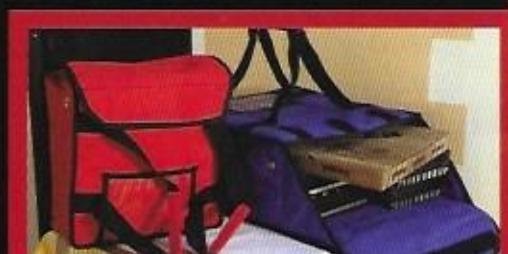

ΠΙΤΣΑΣ 6 ΔΙΑΦΟΡΕΤΙΚΑ ΜΕΤΕΘΗ ΑΠΟ
22.00€ χωρίς ΦΠΑ

M5
ΖΕΣΤΟ ΚΡΥΟ
40.00€ χωρίς ΦΠΑ
 Ιδανική ισοθερμική τσάντα για μεταφορά κρύων και ζεστών προϊόντων, με διαχωριστικό
 40x35x20

30x30x19 **22€**
 35x35x19 **24€**
 37x37x19 **25€**
 40x40x19 **27€**
 42x42x19 **29€**
 50x50x19 **31€**